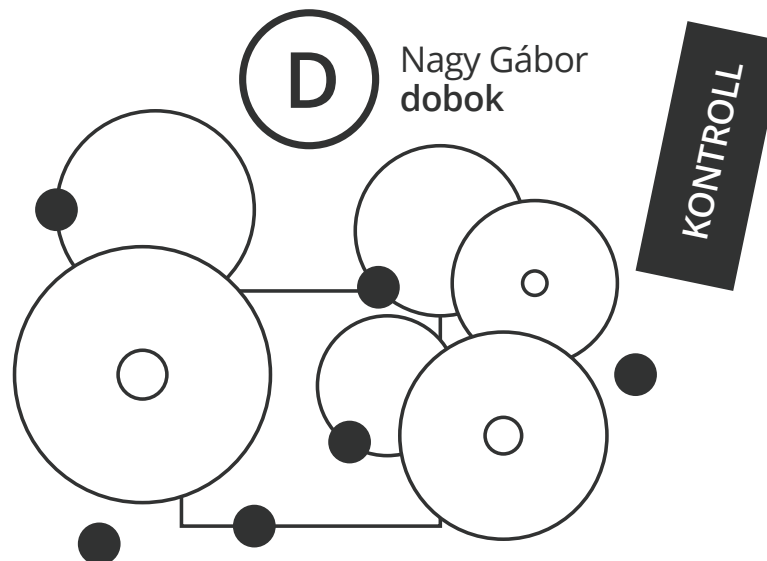

- 2 db / HANGSZER MIKROFON Shure SM-57
- 1 db / HANGSZER MIKROFON Basszushoz (nincs vonal)
- 2 db / ÉNEK MIKROFON Shure SM-58
- 4 db / KONTROLL LÁDA
- 5 db / 3 x 230V ÁRAMFORRÁS

- 3 db / DOBMIKROFON
- 1 db / LÁBDOB MIKROFON
- 2 db / OVERHEAD MIKROFON

B Ferencz Bence basszusgitár

G1 Szabados Gábor gitár / ének

G2 Kozma Máté gitár / ének